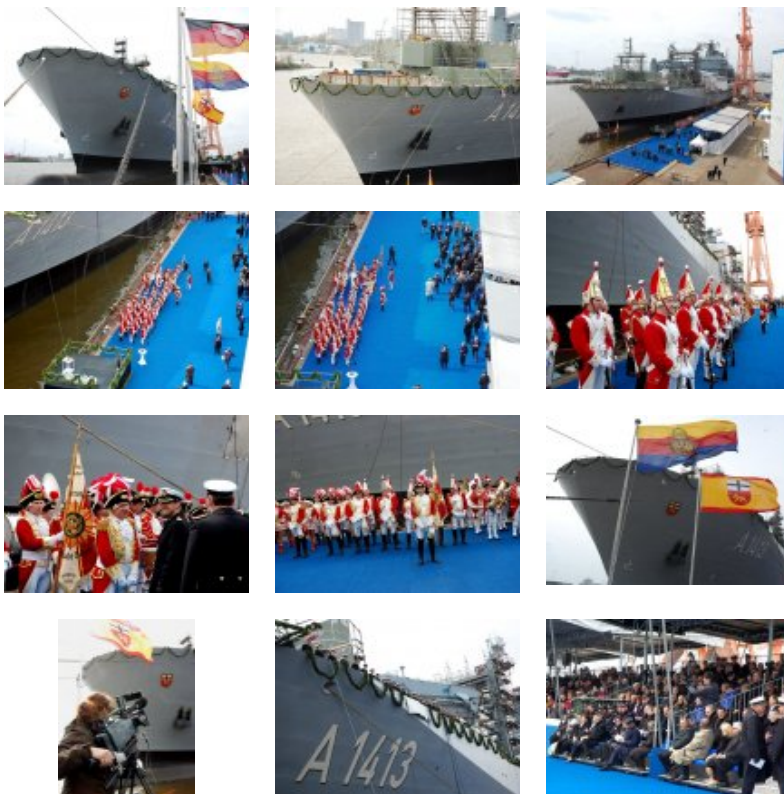

ANZEIGE

Emden: Schiffstaufe des Einsatzgruppenversorgers "Bonn"

Fotos: [1-12](#) [13-24](#) [25-36](#) [37-48](#) [49-60](#) [61-72](#)

☰ 18.04.2012 - 18:37 Uhr

Eindrücke von der Taufe des Einsatzgruppenversorgers "Bonn" auf dem Gelände der Emdener Dock- und Werftbetriebe. An der Zeremonie nahmen neben dem Oberbürgermeister der Stadt Bonn, Jürgen Nimptsch (SPD), auch Bundesverteidigungsminister Thomas de Maizière (CDU) und der Inspekteur der Marine, Vizeadmiral Schimpf, teil.

Emden: Schiffstaufe des Einsatzgruppenversorgers "Bonn"

[Alle Galerien anzeigen](#)

Weitere Eventfotos:

- ▶ **Fotoserie:** Bremen: Protestcamp gegen Landgrabbing
- ▶ **Fotoserie:** Oldenburg: Neueröffnung Cinemaxx-Kino
- ▶ **Fotoserie:** Deutscher Bundestag: Vereidigung von Joachim Gauck
- ▶ **Fotoserie:** Fukushima-Jahrestag: Protest bei Urenco in Gronau
- ▶ **Fotoserie:** Schloss Bellevue: Großer Zapfenstreich für Christian Wulff
- ▶ **Fotoserie:** Fliegerhorst Oldenburg: Solarpark eingeweiht
- ▶ **Fotoserie:** Rosenmontagsumzug 2012 in Düsseldorf
- ▶ **Fotoserie:** Plagiaris-Wettbewerb: Die Preisträger 2012
- ▶ **Fotoserie:** Uni Oldenburg: Podiumsdiskussion über neuen Medizinstudiengang in Oldenburg
- ▶ **Fotoserie:** Jade Hochschule: 26. Oldenburger Rohrleitungsforum
- ▶ **Fotoserie:** Oldenburg: Filmpremiere von Werkstattfilm e.V.
- ▶ **Fotoserie:** Fahndungsfotos: Mord im Bremer Stadtteil Blockdiek
- ▶ **Fotoserie:** CVO Uni Oldenburg: Ausstellung "Landraub"
- ▶ **Fotoserie:** Jade Hochschule: Oldenburger 3D-Tage
- ▶ **Fotoserie:** Brand beim EWE-Forschungszentrum Next Energy in Oldenburg