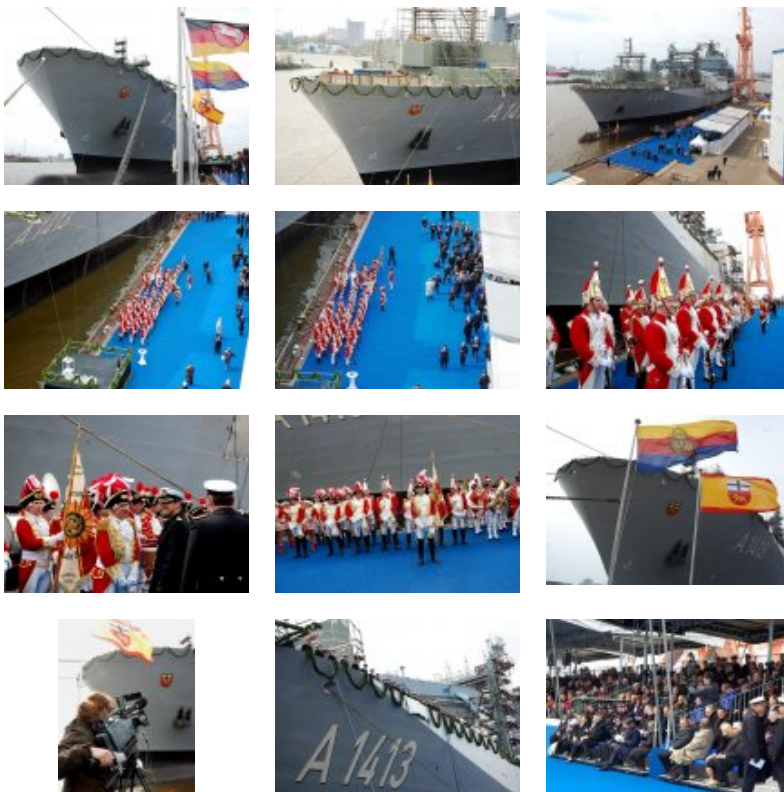

## Emden: Schiffstaufe des Einsatzgruppenversorgers "Bonn"

Fotos: [1-12](#) [13-24](#) [25-36](#) [37-48](#) [49-60](#) [61-72](#)

☰ 18.04.2012 - 18:37 Uhr

Eindrücke von der Taufe des Einsatzgruppenversorgers "Bonn" auf dem Gelände der Emdener Dock- und Werftbetriebe. An der Zeremonie nahmen neben dem Oberbürgermeister der Stadt Bonn, Jürgen Nimptsch (SPD), auch Bundesverteidigungsminister Thomas de Maizière (CDU) und der Inspekteur der Marine, Vizeadmiral Schimpf, teil.

**Emden: Schiffstaufe des Einsatzgruppenversorgers "Bonn"**

[Alle Galerien anzeigen](#)

**Weitere Eventfotos:**

- ▶ **Fotoserie:** Bremen: Protestcamp gegen Landgrabbing
- ▶ **Fotoserie:** Oldenburg: Neueröffnung Cinemaxx-Kino
- ▶ **Fotoserie:** Deutscher Bundestag: Vereidigung von Joachim Gauck
- ▶ **Fotoserie:** Fukushima-Jahrestag: Protest bei Urenco in Gronau
- ▶ **Fotoserie:** Schloss Bellevue: Großer Zapfenstreich für Christian Wulff
- ▶ **Fotoserie:** Fliegerhorst Oldenburg: Solarpark eingeweiht
- ▶ **Fotoserie:** Rosenmontagsumzug 2012 in Düsseldorf
- ▶ **Fotoserie:** Plagiaris-Wettbewerb: Die Preisträger 2012
- ▶ **Fotoserie:** Uni Oldenburg: Podiumsdiskussion über neuen Medizinstudiengang in Oldenburg
- ▶ **Fotoserie:** Jade Hochschule: 26. Oldenburger Rohrleitungsforum
- ▶ **Fotoserie:** Oldenburg: Filmpremiere von Werkstattfilm e.V.
- ▶ **Fotoserie:** Fahndungsfotos: Mord im Bremer Stadtteil Blockdiek
- ▶ **Fotoserie:** CVO Uni Oldenburg: Ausstellung "Landraub"
- ▶ **Fotoserie:** Jade Hochschule: Oldenburger 3D-Tage
- ▶ **Fotoserie:** Brand beim EWE-Forschungszentrum Next Energy in Oldenburg